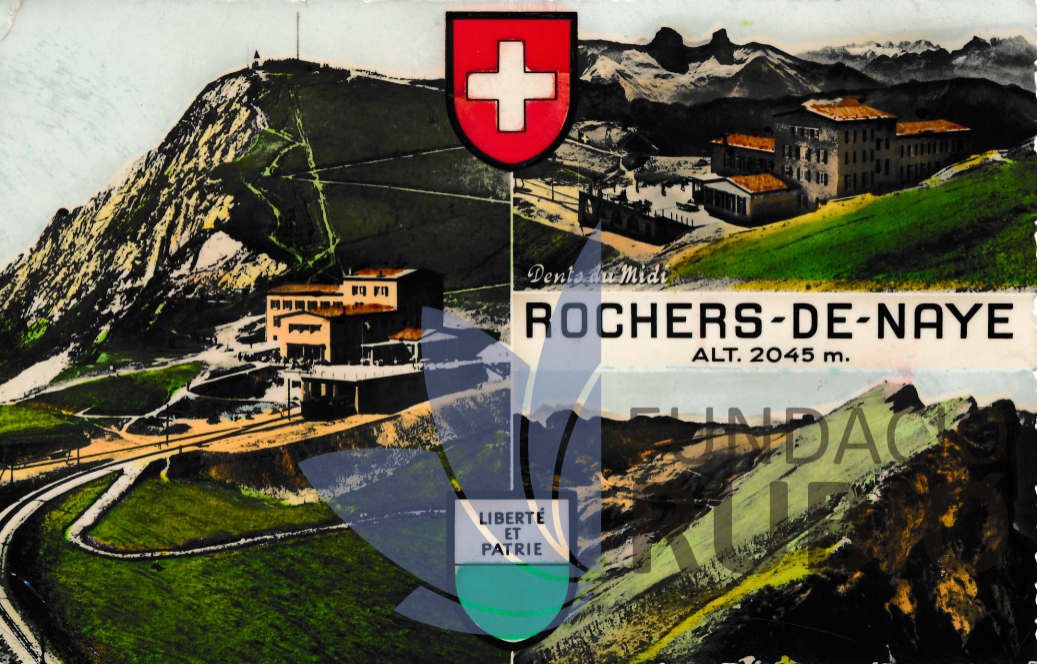

15-V-56

To the

M. Rubin

Phot. Edit. O. Sartori - Lausanne

M. Emmanuele Rubis

Calle Rosellon 154

FUNDACIO

Bercelona
RUBIO

Esperance

Dents du Midi

ROCHERS-DE-NAYE

ALT. 2045 m.

LIBERTÉ
ET
PATRIE